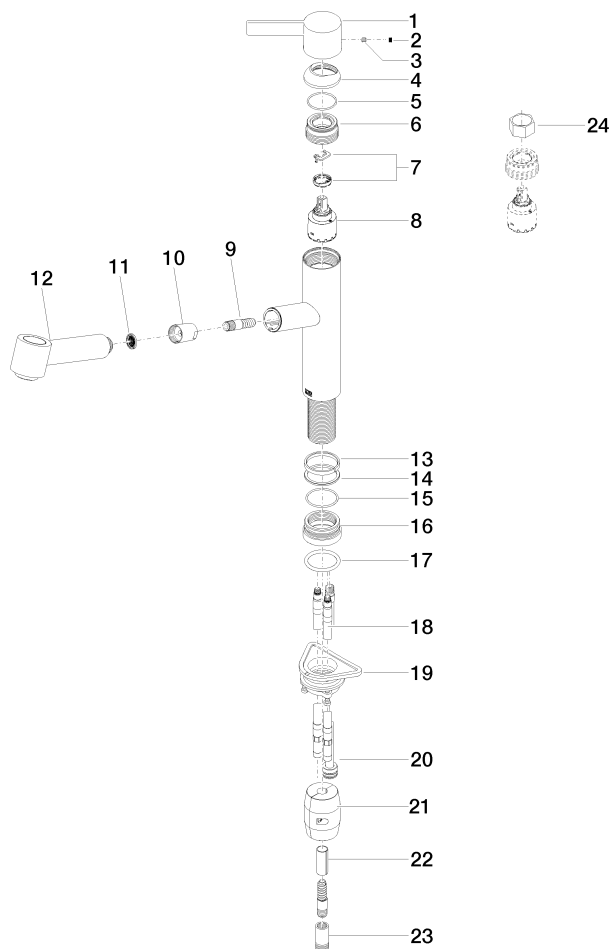

33 875 760

- saillie 225 mm
- bec pivotant 130°
- jet enrichi en air et jet douchette
- hauteur de robinetterie 254 mm
- hauteur jusqu'au mousseur 179 mm
- diamètre de percement 35 mm
- flexible métallique (longueur 1600 mm)
- débit d'eau maxi. 9,6 l/min avec une pression d'écoulement de 3 bars
- sans plomb
- Ce produit contribue au respect des exigences des systèmes d'évaluation des bâtiments écologiques, par exemple LEED®, BREEAM®, DGNB

## Accessoires recommandés

**Distributeur sans rosace - Platine** 82 424 970-08

33 875 760

**Diagramme de débit**

**Certificats**

Belgaqua\_21-027- LGA\_28656. GDV\_0400277.  
27\_3.

33 875 760

Les pièces pour les autres finitions peuvent être trouvées ici : [Chrome](#)

33 875 760

**Liste des pièces de rechange**

N°	Article Numéro	Désignation	Fréquence de montage	Délai de livraison
1	09 20 76 001-08	poignée	1	40
2	90 31 20 109 00 90	bonde de fond	1	2
3	90 31 11 030 00 90	tige	1	2
4	09 28 30 012-08	hotte	1	40
5	09 14 10 102 90	joint	1	2
6	09 24 04 270 90	écrou	1	2
7	90 28 10 148 00 90	accessoires	1	2
8	90 15 05 064 00 90	cartouche	1	2
9	04 30 02 121 00-85	flexible	1	30
10	90 24 03 255 00-08	douille	1	40
11	09 23 01 039 90	tamis	1	2
12	90 12 11 098 00-08	douche	1	40
13	09 14 15 029 90	anneau	1	2
14	09 28 10 144 90	anneau	1	2
15	09 14 10 034 90	joint	1	2
16	09 27 76 001-08	rosace	1	40
17	09 14 10 036 90	joint	1	2
18	04 30 04 098 00 90	flexible	2	60
19	04 30 11 040 00 90	set de fixation	1	2
20	04 28 20 067 00 90	tuyau	1	2
21	04 21 50 010 00 90	accessoires	1	2
22	09 30 03 038 90	flexible	1	2
23	90 24 03 253 00 90	adaptateur	1	2
24	90 30 09 031 00 90	clé à écrou	1	2