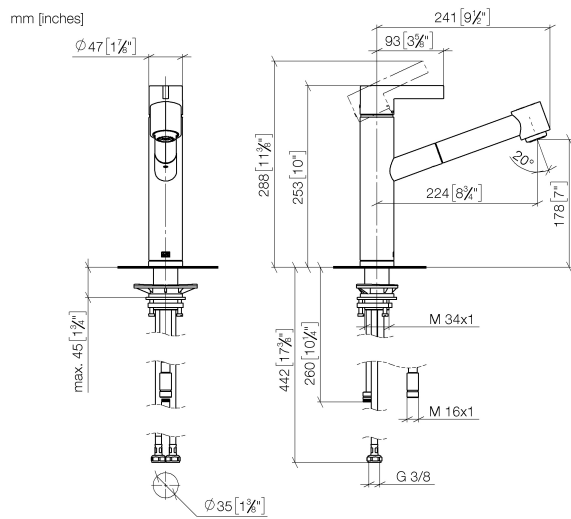

33 875 760

Diagramme de débit

Certificats

Belgaqua_21-027- LGA_28656. GDV_0400277.
27_3.