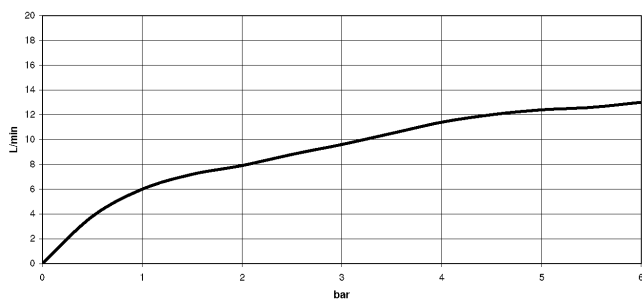

Diagramme de débit

Certificats

Belgaqua_21-027- LGA_28656. GDV_0400277.
27_3.